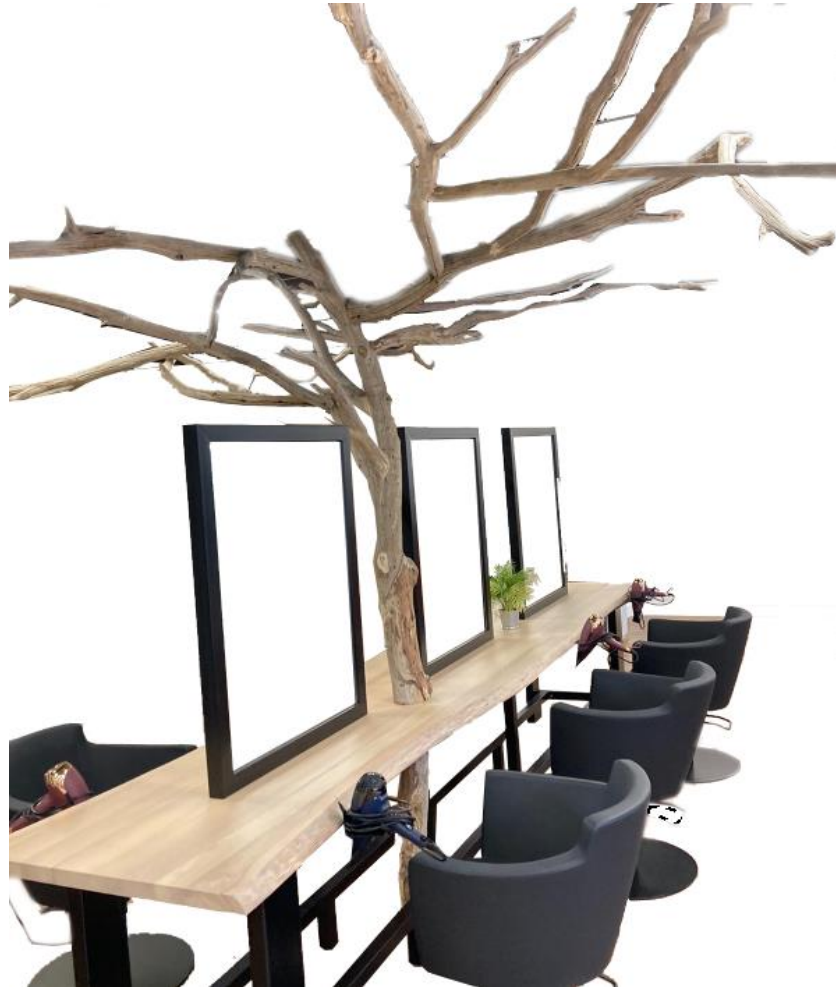

EDEN WOOD 4- 6 | 22€ HT

COIFFEUSE SUR MESURE CENTRALE EDEN 4 PLACES, TABLE AVEC PIEDS CADRE METAL NOIRE, INSTALATION ELECTRIQUE ET PLATEAU MASSIF EN BOIS BRUT, 2 CADRE METAL NOIR 2600X800 AVEC MIROIR 2 FACES + étagères entre miroirs
4 tirettes supports séchoirs intégrés
4 prises pour chargeur USB
4 pc doubles

Option : avec Arbre intégré à la coiffeuse réalisé en bois flotté, fixation de branches invisibles. (+ 3650€ HT)

EDEN WOOD4+ - 7488€ HT

COIFFEUSE SUR MESURE CENTRALE EDEN 4 PLACES, TABLE AVEC PIEDS CADRE METAL NOIRE, INSTALATION ELECTRIQUE ET PLATEAU MASSIF EN BOIS BRUT, 2 CADRE METAL NOIR AVEC MIROIR 4 Double FACES + étagères entre miroirs
4 tirettes supports séchoirs intégrées
4 prises pour chargeur USB
4 pc doubles
1 blocs de rangement deux tiroirs double
Option : avec Arbre intégré à la coiffeuse réalisé en bois flotté, fixation de branches invisibles. (+ 3650€ HT)

EDEN WOOD 6 – 8223€ HT

Dim (cm): L 4200 x H830 x P800

COIFFEUSE CENTRALE EDEN 6 PLACES, TABLE AVEC PIEDS
CADRE METAL NOIRE, INSTALLATION ELECTRIQUE ET PLATEAU
MASSIF EN BOIS BRUT, 2 CADRE METAL NOIR 2600X800 AVEC
MIROIR 3 Double FACES + étagères entre miroirs(595€)

6 tirettes supports séchoirs intégrées

6 prises pour chargeur USB

6 pc doubles

Option : avec Arbre intégré à la coiffeuse réalisé en bois flotté,
fixation de branches invisibles. (+ 3650€ HT)